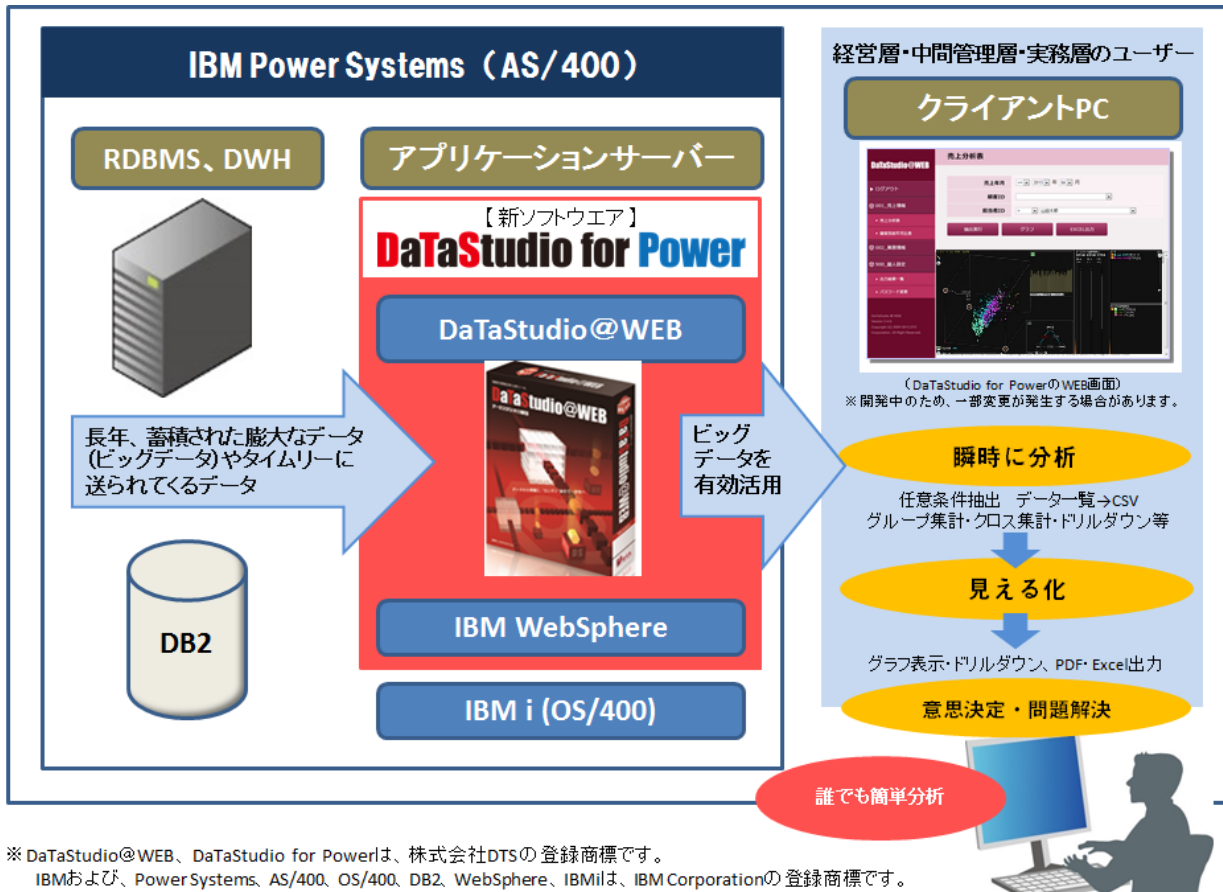

<別紙1>

【参考1】システム構成イメージ図

【参考2】分析ツール「DaTaStudio for Power」の機能の特長

経営者から管理層、実務層まで「いつでも」、「どこでも」、「誰でも」使える DTS の分析ツールです。

- ・経営層は、経営資源の「見える化」で戦略判断や意思決定の迅速化が可能。
- ・中間管理層は、分析やレポートの活用で説明資料等へ迅速な対応が可能。
- ・実務層は、瞬時に分析、現状把握により業務の効率化が可能。

- ① Web ブラウザーだけの簡単操作。直感的でシンプルな操作性で誰でも簡単に使えます。
- ② さまざまな切り口で自在に分析。蓄積されたデータだけでなく、タイムリーに送られてくるデータも情報抽出から集計、グラフ化まで自在に行えます。

組み込まれるソフトウェア「DaTaStudio@WEB」の HP (同機能説明を掲載) : <http://www.datastudio.jp/>

【参考3】取り扱い事業部・照会先

・株式会社 DTS 産業公共事業本部 産業公共営業統括部 [担当:塩見]
〒105-0004 東京都港区新橋 6-19-13 電話:03-3437-7524(ダイヤルイン) e-mail:y-shiomi@dts.co.jp

・ベル・データ株式会社 ITソリューション推進部 [担当:細越]
〒163-0449 東京都新宿区西新宿 2-1-1 新宿三井ビル 49F
電話:03-5326-4331(ダイヤルイン) e-mail:hosogoe@belldata.co.jp

【参考4】イベント出展について

DTS は DaTaStudio for Power を、5 月 13 日(水)から 15 日(金)の 3 日間、東京ビッグサイトで開催される「第 20 回ビッグデータ活用展(春)」に出展し、ブース来場者にご紹介をいたします。(ブース:東展示場(東 27-50))

以上